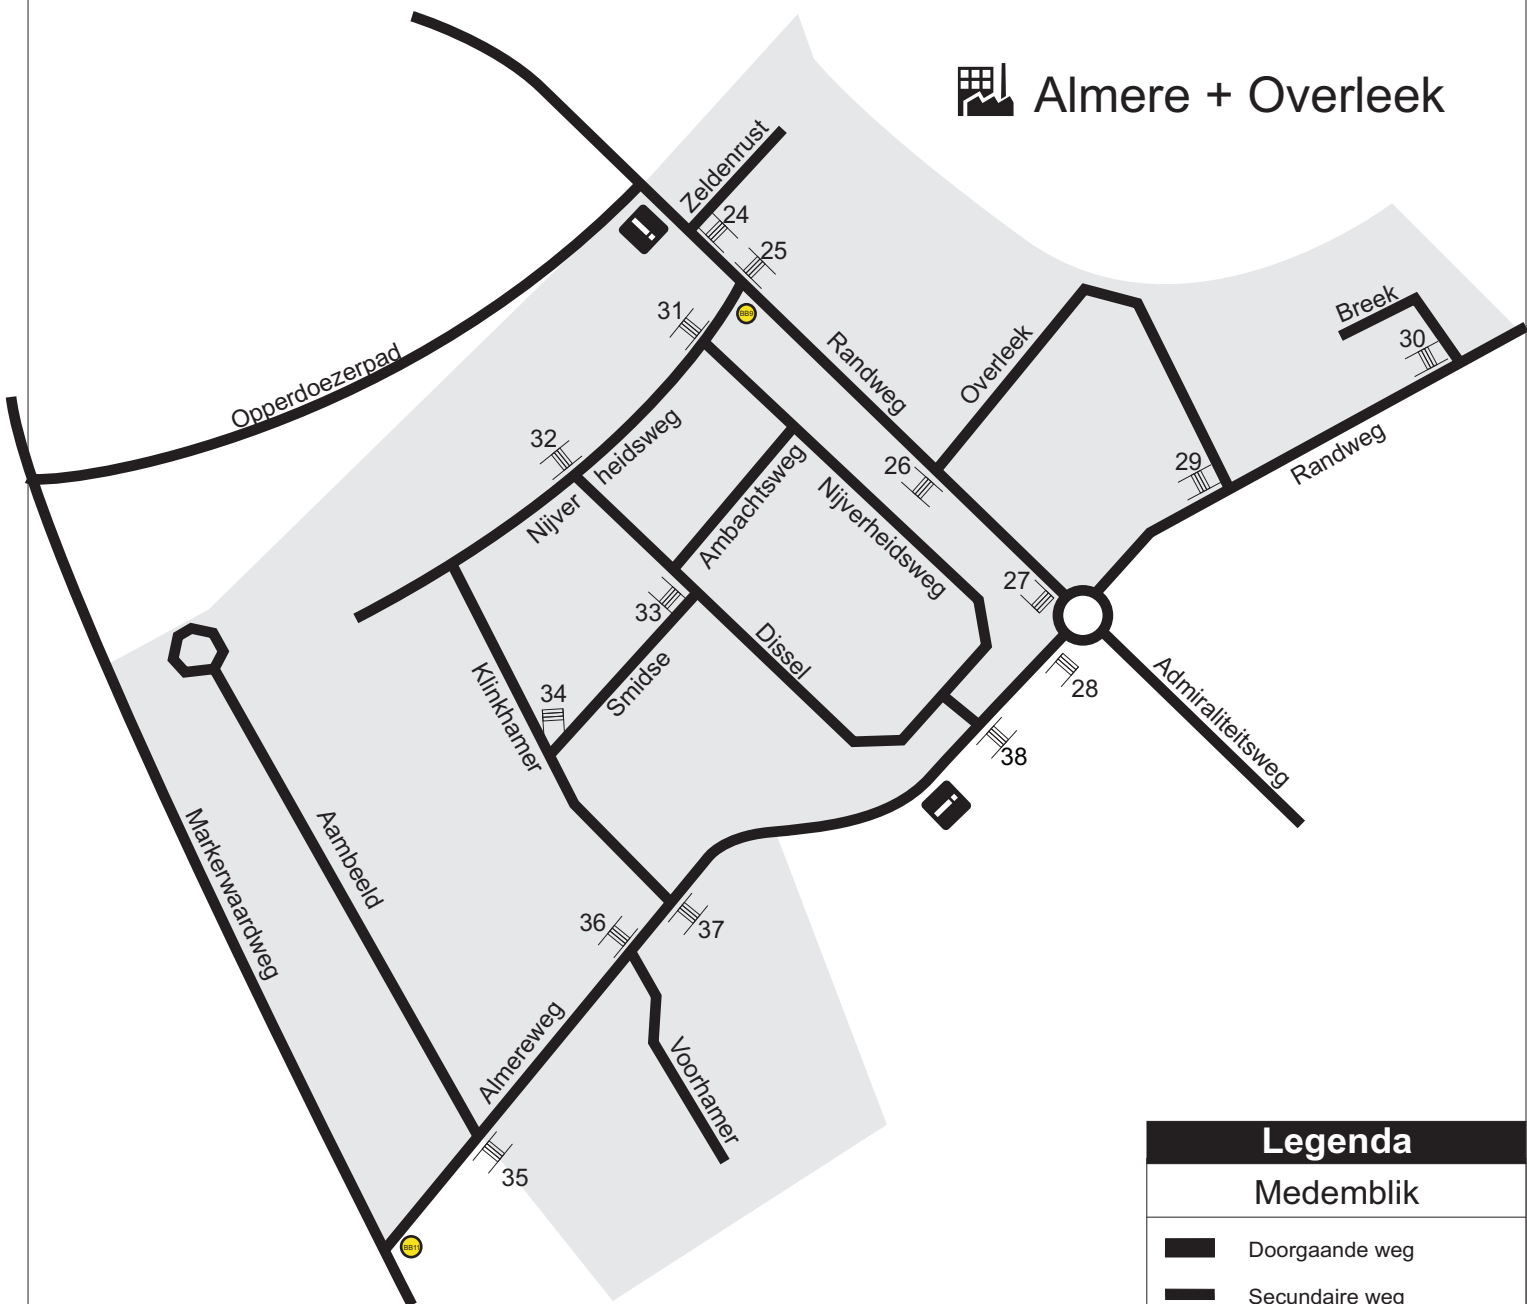

Almere + Overleek

Legenda	
Medemblik	
	Doorgaande weg
	Secundaire weg
	Spoorlijn
	Enkelzijdig frame
	Nog te plaatsen frame bij interesse
	Dubbelzijdig frame
	Groot beveiligingsbord
	Industrie/bedrijventerrein
	Water

De locaties van de frames kunnen in werkelijkheid enigszins afwijken van de locatie op de tekening.